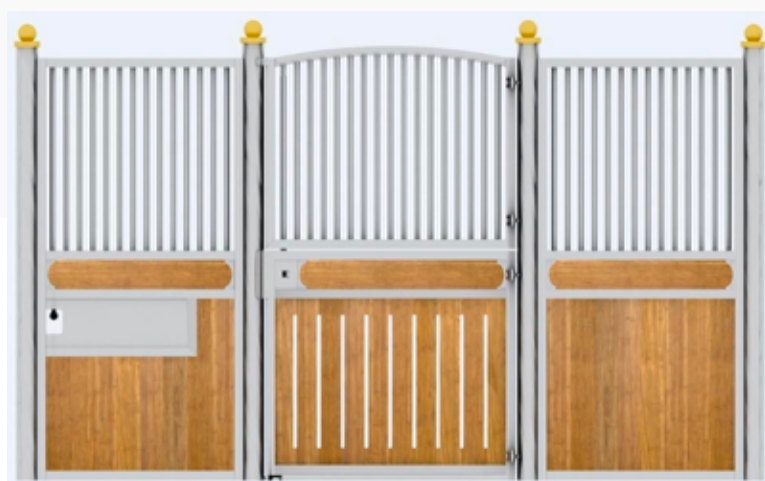

FAÇADE BARCELONA

ÉCURIE

Façade de boxe intérieure de haute qualité avec remplissage en bois ou en PVC, porte 2 battants avec ouverture en colle de cygne ou portillon de tête. Le modèle Barcelona est très esthétique avec ses courbes arrondies et offre des finitions raffinées sans oublier la sécurité avec ses deux points de fermeture.

Caractéristiques

- Modèle Barcelona
- Façade en 3 parties
- Porte 2 battants
- Portillon de tête ou col de cygne
- Passage pour mangeoire
- Double fermeture
- Bâti en métal galvanisé à chaud
- Poteaux ronds : 90 mm avec boules
- Remplissage de porte :
- Clins en Pin Sylvestre traité autoclave de 38 mm
- ou clins en PVC de 32 mm