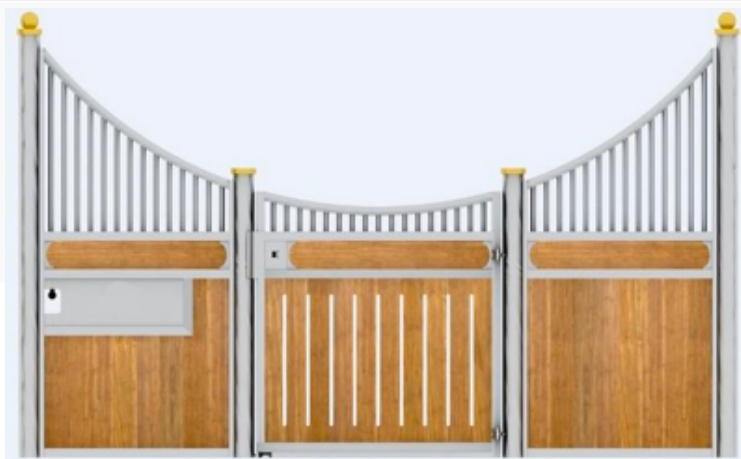

ÉCURIE

FAÇADE BONN

Façade de boxe intérieur de haute qualité avec remplissage en bois Pin Sylvestre ou en PVC, porte 1 battant. Le modèle Bonn est esthétique avec ses courbes arrondies et les finitions sur l'ensemble de la façade, elle offre aux chevaux une large partie ouverte et communicante, sans oublier la sécurité avec ses deux points de fermeture.

Caractéristiques

- Modèle Berlin
- Porte 1 battant
- Passage de porte 1.20 m
- Portillon de tête ou col de cygne
- Passage pour mangeoire
- Bâti en métal galvanisé à chaud
- Au choix :
 - Clins en Pin Sylvestre traité autoclave de 38 mm
 - ou clins en PVC de 32 mm